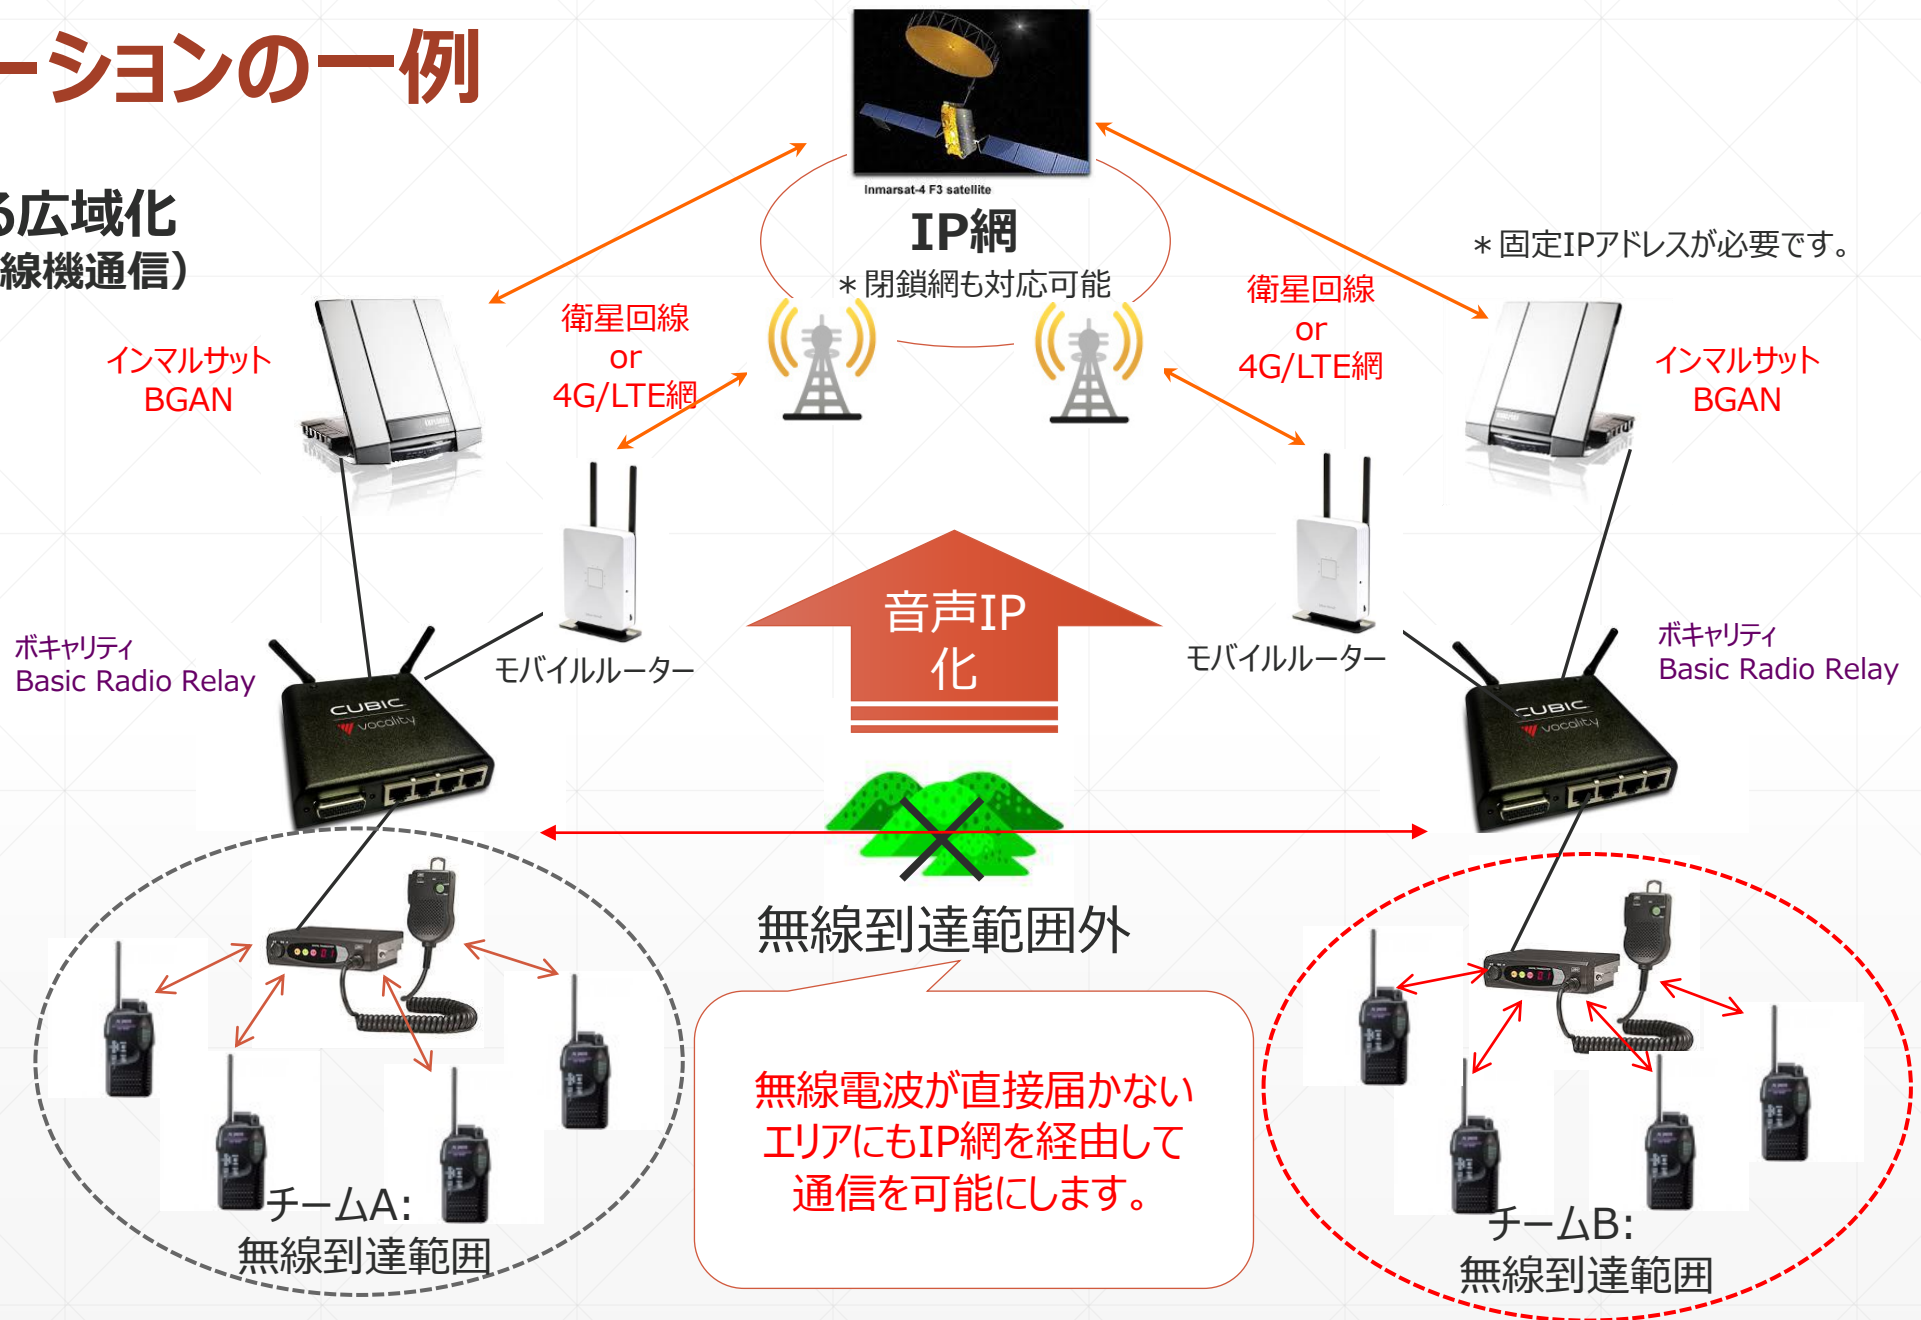

Case 2 : 主要拠点に導入（20台以上）

- 大手銀行 B社 … 本社・一部役員・全国主要拠点に衛星携帯電話を設置。さらに東名阪を中心とした重要拠点にはデータ通信可能な衛星通信サービスを導入。
- 生命保険会社 C社 … 拠点間でのバックアップのために、全国主要拠点の屋外に衛星アンテナ設置工事を実施することにより、緊急時に室内での衛星携帯電話での通話を実現。

Case 3 : 役員・リスク管理担当者・東名阪拠点に導入（数台～20台）

- 大手IT企業 D社 … 災害発生時の経営判断を速やかに実施するために、役員全員に衛星携帯電話を配布し、役員間および本社災害対策本部との連絡体制を構築。
- 大手小売業 E社 … 東京・大阪各本社の主要セクション・主要役員に衛星携帯電話を配布して、役員および本社主要セクションの間での連絡体制を構築。

Ⅲ. 衛星通信のソリューション

衛星通信機器

他メーカー製WiFiルーターなど

Radio Over IPゲートウェイ機器

メッシュWiFi

Ciscoルーター

電話機増設

Etc..

- 衛星通信の回線提供だけでなく、周辺ネットワーク機器をまとめて提案可能。
- 現場調査実施などで、案件ごとにカスタマイズされたソリューションを提供します。

ソリューションの一例

RoIPによる広域化 (遠隔地の無線機通信)

IV. 次世代高速通信① インテルサット SatCube

- 初のHTS (※) 対応 陸上通信
 - ※ High Throughput Satellites
- 高速通信 最大20Mbpsのスピード
- 小型で軽い端末 (8kg)
- 高精度の衛星捕捉機能で、立上げ時間が1分以内
- 通信の定額利用で高額請求の心配不要

*Smartphone in picture is not included, shown only to provide sense of scale