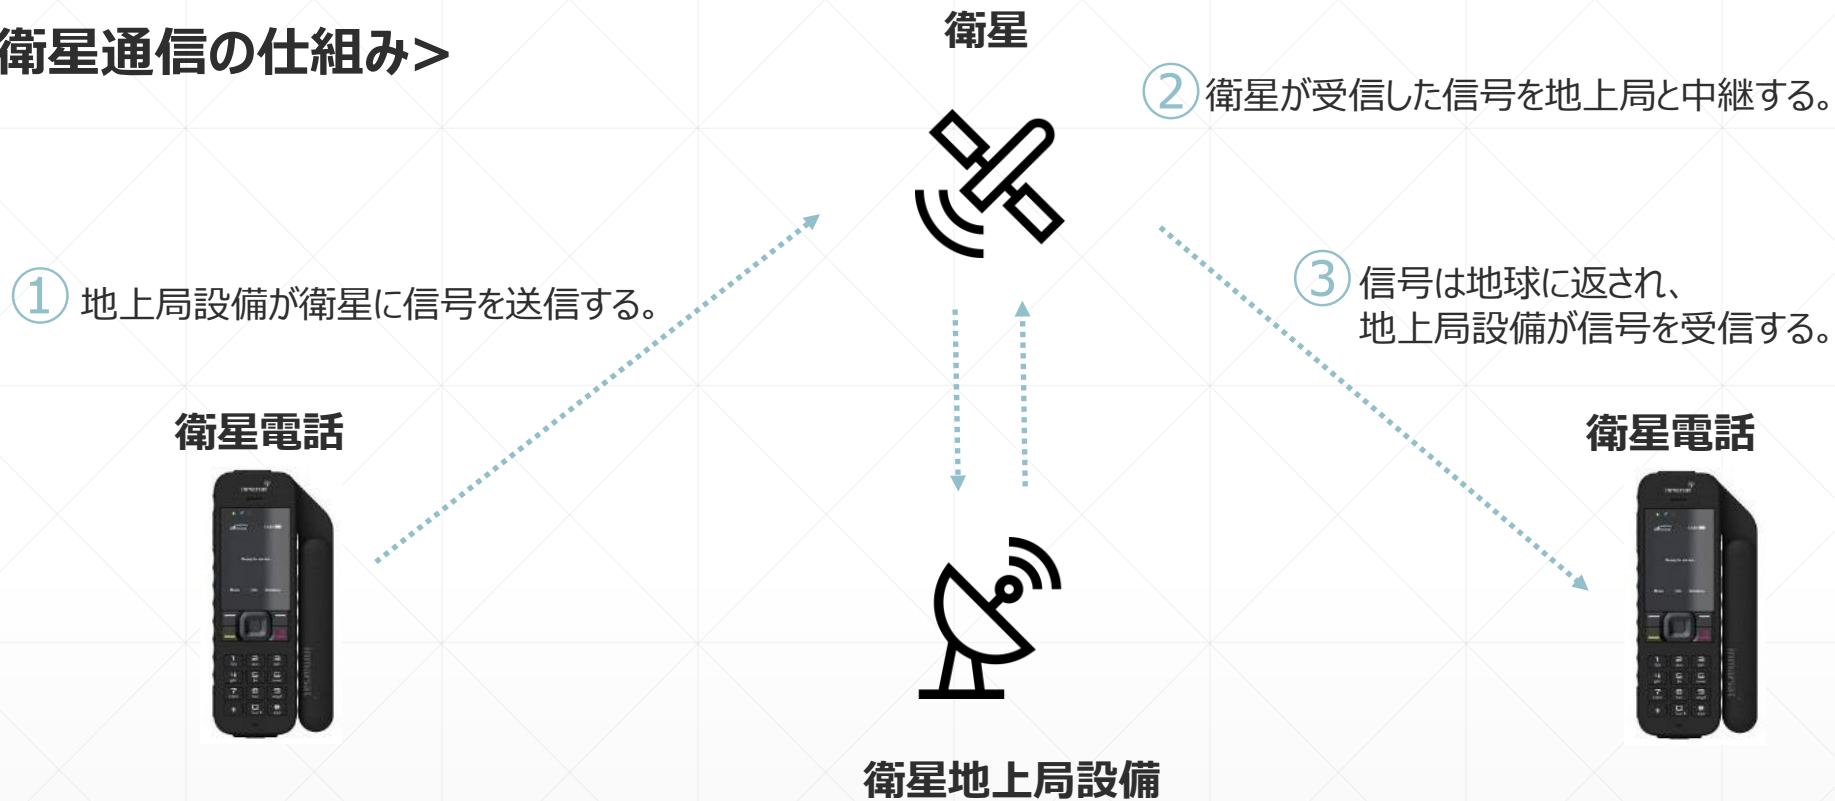

衛星通信サービス ご提案資料

株式会社ティーガイア

I. 衛星通信について

<衛星通信の仕組み>

衛星通信とは、宇宙空間に打ち上げられた人工衛星を介して通信を行うことです。陸上の電波が届かない海上や空の上、僻地や極地では衛星通信が必要とされます。災害時には、断線や輻輳の起こりうる地上回線と比べ信頼性の高い通信手段となります。

衛星通信の想定利用シーン

- 衛星携帯電話（電話・SMSに対応）

- ✓ BCP対策の一環
- ✓ 山間部等僻地での連絡手段
- ✓ 船外（船上）での非常用連絡手段