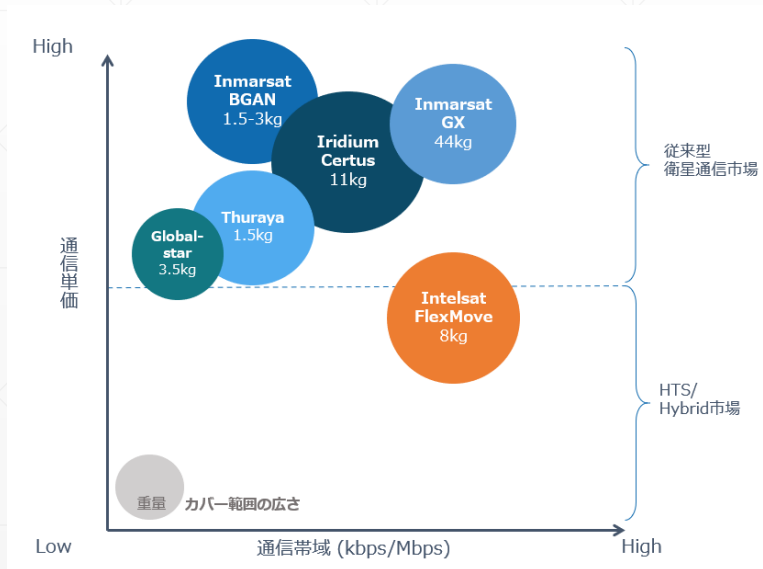

メッシュWiFi

Ciscoルーター

電話機増設

Etc..

- 衛星通信の回線提供だけでなく、周辺ネットワーク機器をまとめて提案可能。
- 現場調査実施などで、案件ごとにカスタマイズされたソリューションを提供します。

ソリューションの一例

RoIPによる広域化 (遠隔地の無線機通信)

IV. 次世代高速通信① インテルサット SatCube

- 初のHTS (※) 対応 陸上通信
 - ※ High Throughput Satellites
- 高速通信 最大20Mbpsのスピード
- 小型で軽い端末 (8kg)
- 高精度の衛星捕捉機能で、立上げ時間が1分以内
- 通信の定額利用で高額請求の心配不要

*Smartphone in picture is not included, shown only to provide sense of scale