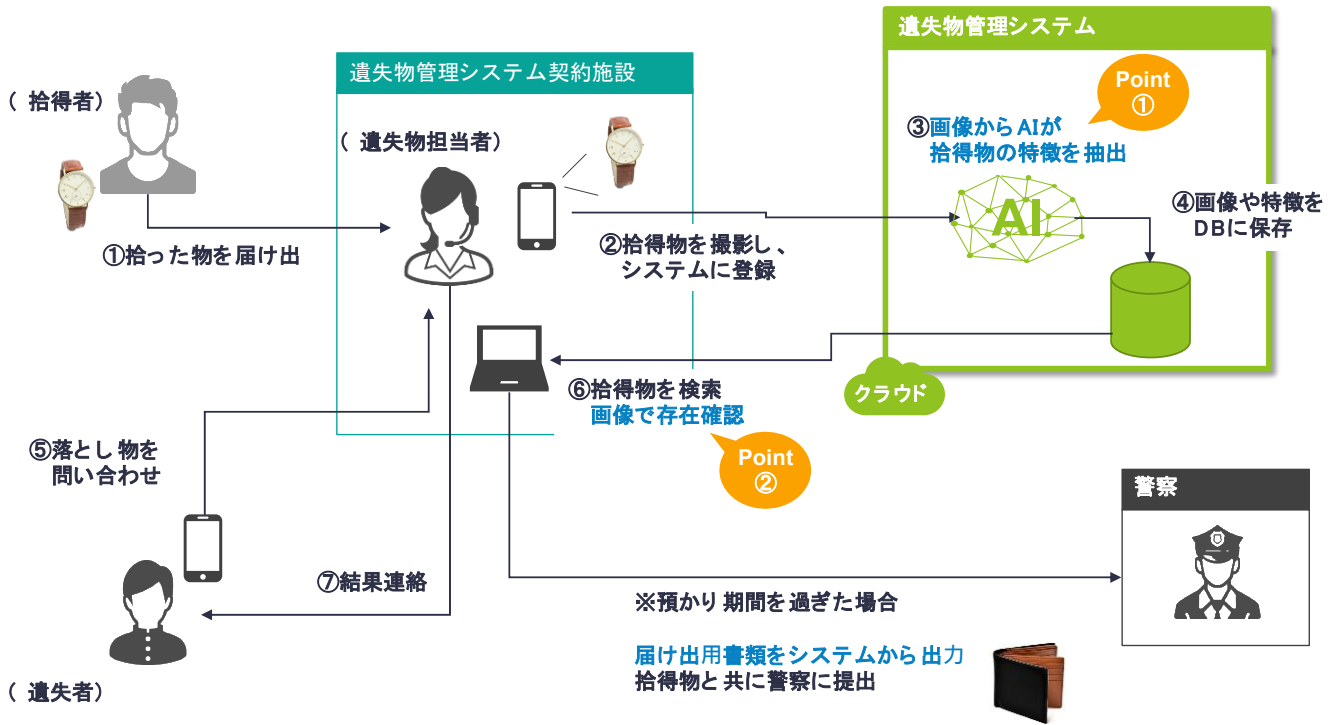

# pickture

1 遺失物の情報を写真と共に管理

2 AIによるカテゴリ分類で登録情報を平準化

3 警察への届け出書類までオールインワン

## まずはFreeプランで1カ月の無料お試しから！

観光施設や商業施設、交通機関など人の集まる場所には必ず発生している落とし物  
そんな遺失物（落とし物や忘れ物）にまつわる悩みをAIでスマートに解決します

Contact

株式会社オーイーシー

TEL : 097-537-9561 Mail : pickture@oec.co.jp

Point① AIの特徴抽出により登録情報が平準化

Point② 写真照会機能により検索時間が短縮